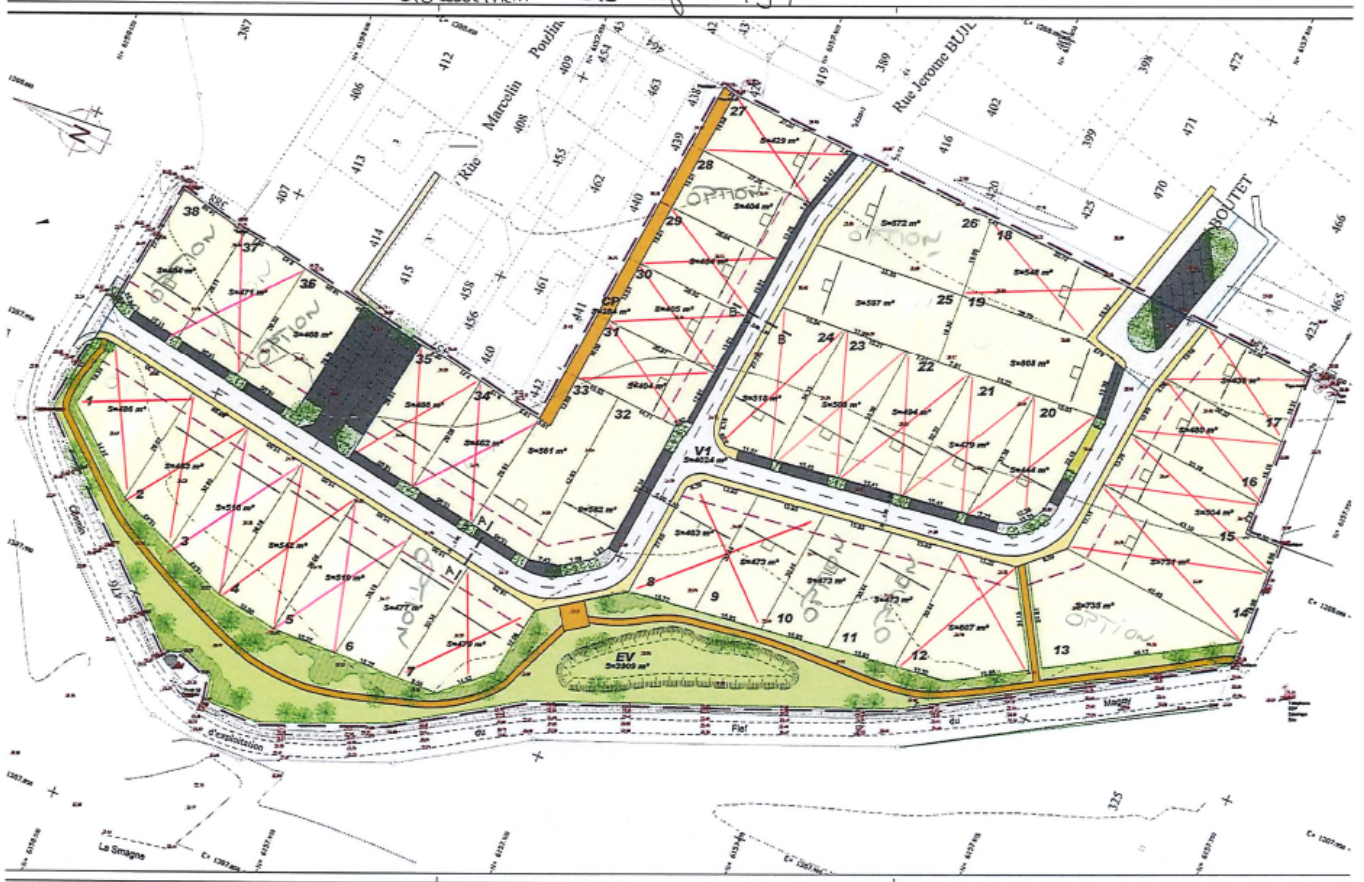

Lotissement "Le Fief du Magny"

Plan - Lotissement "Le Fief du Magny" - 1^{ère} branche

DÉPARTEMENT DE LA VENDÉE Commune de SAINTE HERMINE Propriétaire : Commune		PA4
Lotissement à usage principal d'habitation Le Fief du Magny		
Plan de Composition		
Nivellement : Planimétrie :		Echelle : 500 Référence : 10166 Date de l'étude : 01/09/18 N° de l'étude : 1050718

Première branche
 54€ TTC/m²

X lots réservés