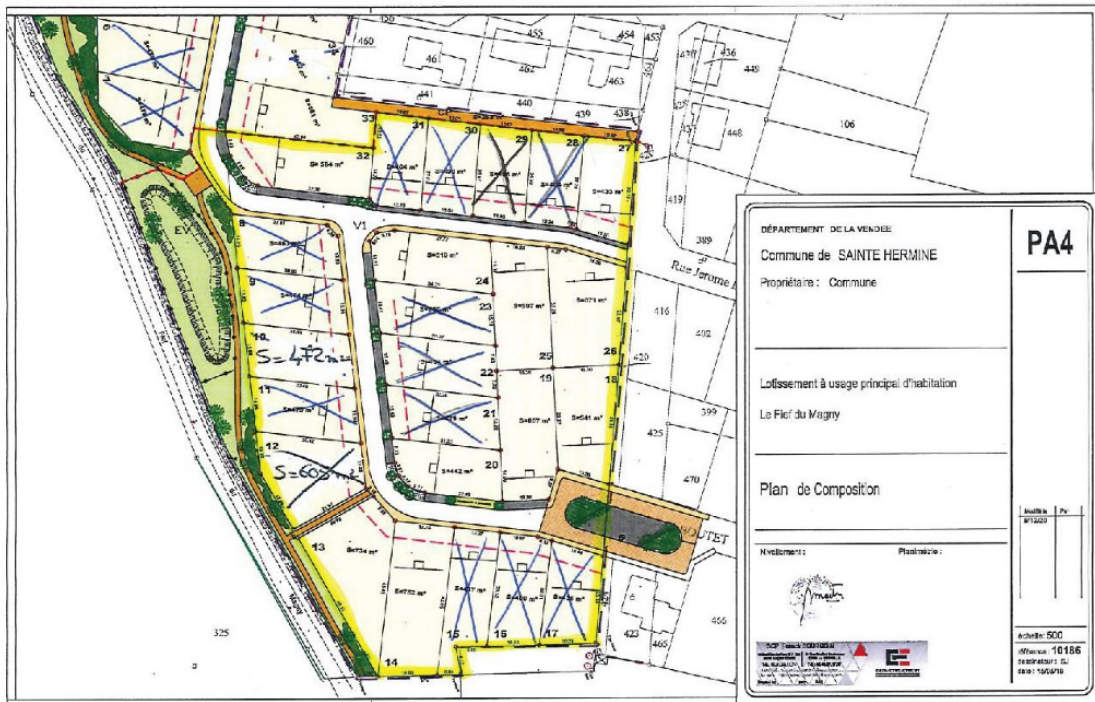

Lotissement "Le Fief du Magny"

Plan - Lotissement "Le Fief du Magny" - 1^{ère} branche

DÉPARTEMENT DE LA VENDÉE Commune de SAINTE HERMINE Propriétaire : Commune		PA4
Lotissement à usage principal d'habitation Le Fief du Magny		
Plan de Composition		
Nivellement : Planimétrie :		Echelle : 500 Référence : 10166 Date de l'étude : 01/09/18 N° de l'étude : 1050718

Première branche
 54€ TTC/m²

X lots réservés